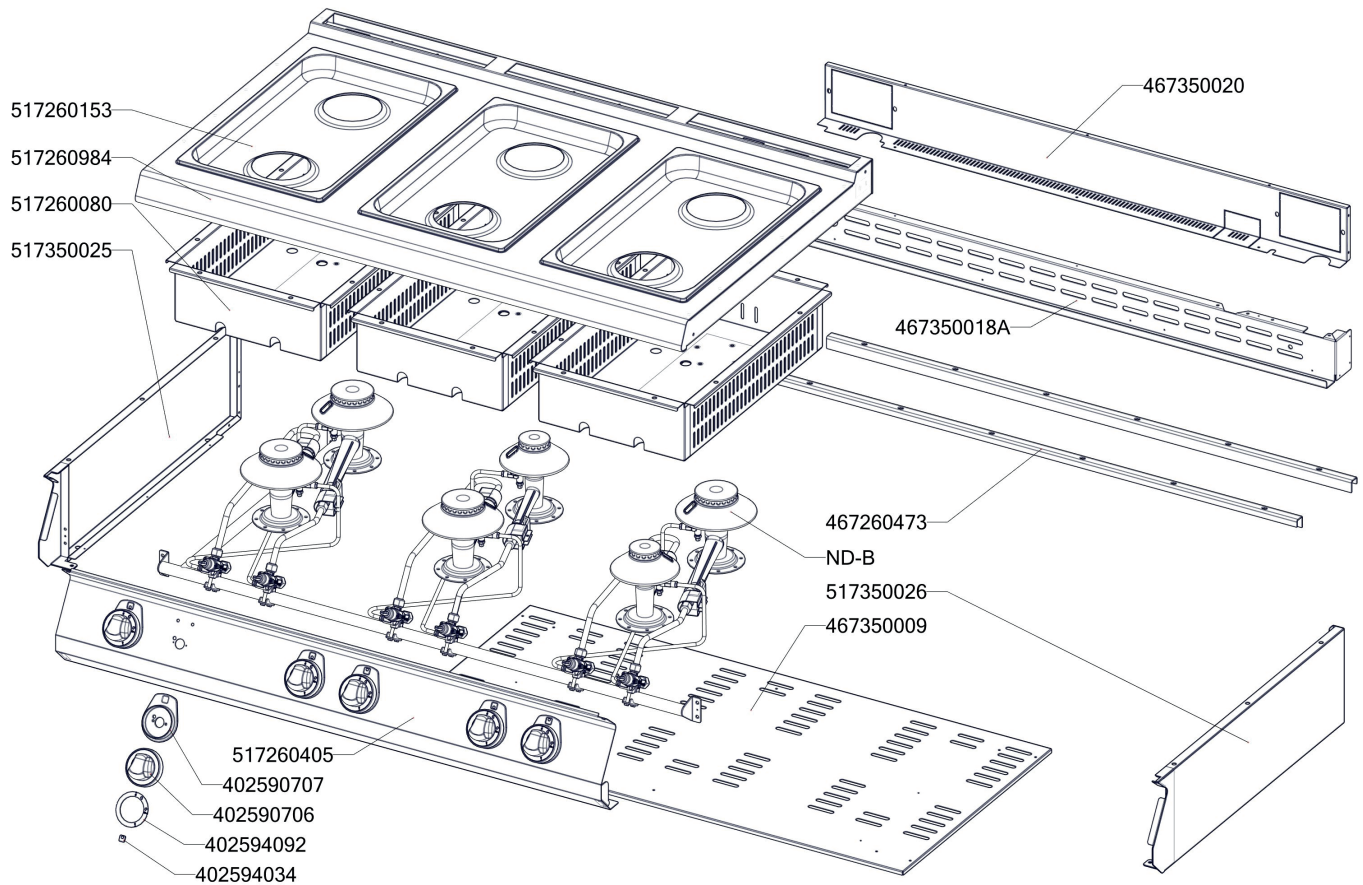

# Exploded view

SPS 7120 G

ROZKRES 1/3

# Exploded view

SPS 7120 G

ROZKRES 2/3

# Exploded view

SPS 7120 G

ROZKRES 3/3

# Exploded view

SPS 7120 G

POLOŽKA	ČÍSLO
Hořák SF 85 - základna	404000168
Hořák SF 85 - tělo	404000315
Hořák SF 85 - rozvaděč plamene SM	404000166
Hořák SF 65 - základna	404000314
Hořák SF 65 - tělo	404000313
Hořák SF 65 - rozvaděč plamene SM	404000165
Rošt SPG L700 posmaltovaný - nákup	408700106
Rošt kominku L700 posmaltovaný - nákup	408700105
Podložka regulačního knoflíku L700 chrom	402590707
Regulační knoflík chrom L700 G	402590706
Samolep. etiketa se stupnicí SP700 G	402594092
Kohout plynový - se svorkou 1/2" + pilot	404500120
Hořák CF-RM - pilotní hořák + tryska 24	404000310
Hořák CF-RM - regulace vzduchu	404000318
Termočlánek 600mm M9x1 (L700)	404050312
Noha stavitelná nerez + nerez noha	407812200
NM70009 Dno modulu 7120	467350009
NM70018 Zadní výztuha plyn 7120	467350018
NM70381 výztuha dna L7012	467350381
NM70020 Zadní kryt 7120	467350020
SP70473 výztuha desky SPS-7012	467260473
polotovar NM70025 levá bočnice topu L700	517350025
polotovar NM70026 pravá bočnice topu L700	517350026
polotovar SP70190 SPS trubka med d6mm PILOT2	517260190
polotovar SP70186 SPS trubka med d10mm H1	517260186
polotovar SP70187 SPS trubka med d10mm H2	517260187
polotovar SP70188 SPS trubka med d10mm H3	517260188
polotovar SP70189 SPS trubka med d6mm PILOT1	517260189
polotovar SP70467 SPS trubka med d10mm H5	517260467
polotovar SP70153 GN-1-1-40-prolisovana	517260153
polotovar SP71164 - vrchní deska SPS-7012 -čištěná	517261164
SP70169 trubka přívodní pozink SP-7012 G s maticemi	527260975
polotovar SP70080 hořáková komora SPS 704 - bodování	517260080
polotovar SP70405 přední panel s dorazy SP-7012 G - bodování	517260405
polotovar P70060 korpus L7120	517190060