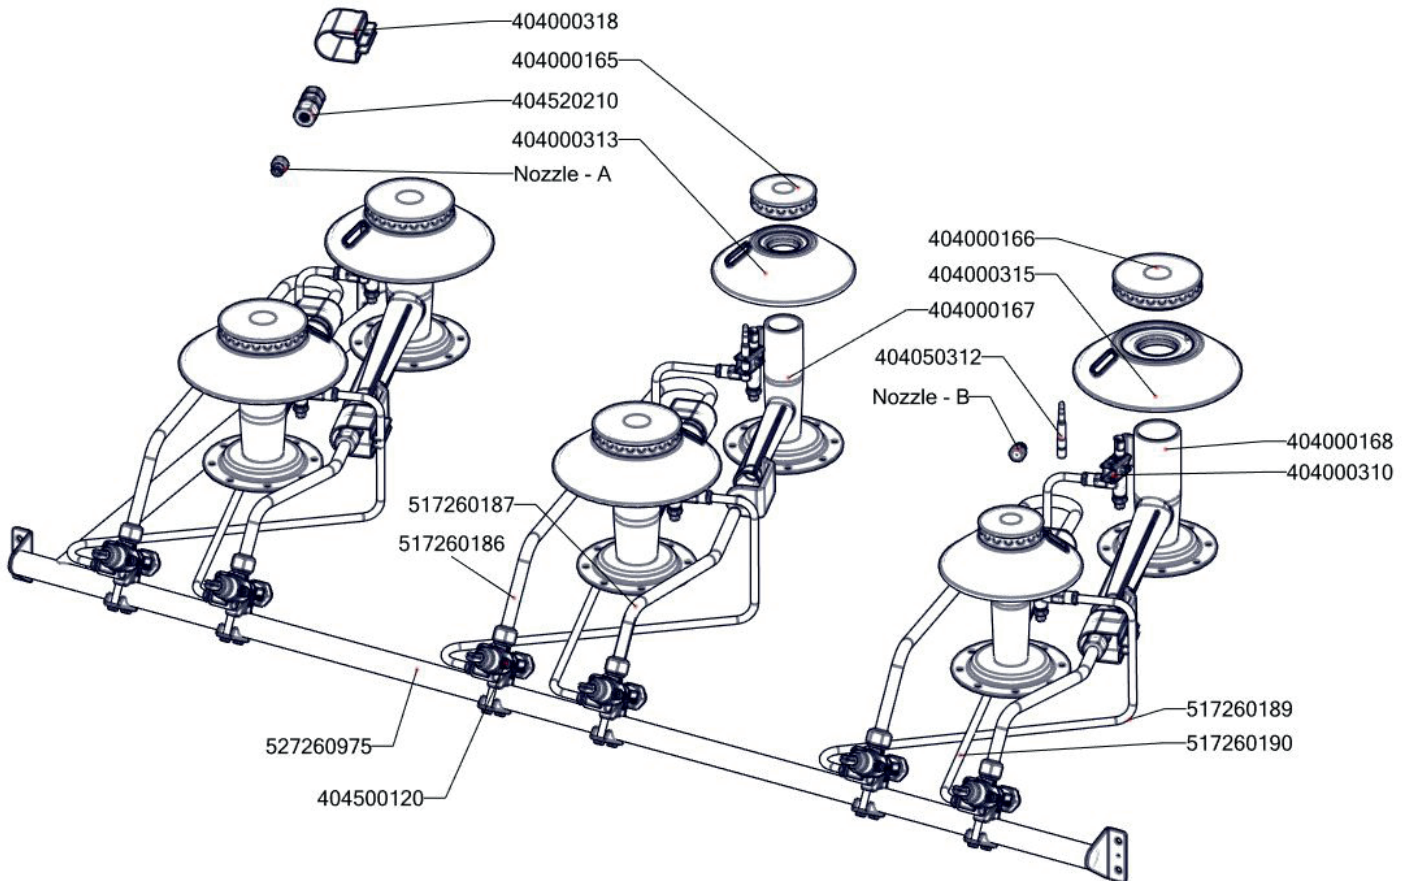

# Exploded view

SPS 7120 G

ROZKRES 2/3

# Exploded view

SPS 7120 G

ROZKRES 3/3

# Exploded view

SPS 7120 G

POLOŽKA	ČÍSLO
Hořák SF 85 - základna	404000168
Hořák SF 85 - tělo	404000315
Hořák SF 85 - rozvaděč plamene SM	404000166
Hořák SF 65 - základna	404000314
Hořák SF 65 - tělo	404000313
Hořák SF 65 - rozvaděč plamene SM	404000165
Rošt SPG L700 posmaltovaný - nákup	408700106
Rošt kominku L700 posmaltovaný - nákup	408700105
Podložka regulačního knoflíku L700 chrom	402590707
Regulační knoflík chrom L700 G	402590706
Samolep. etiketa se stupnicí SP700 G	402594092
Kohout plynový - se svorkou 1/2" + pilot	404500120
Hořák CF-RM - pilotní hořák + tryska 24	404000310
Hořák CF-RM - regulace vzduchu	404000318
Termočlánek 600mm M9x1 (L700)	404050312
Noha stavitelná nerez + nerez noha	407812200
NM70009 Dno modulu 7120	467350009
NM70018 Zadní výztuha plyn 7120	467350018
NM70381 výztuha dna L7012	467350381
NM70020 Zadní kryt 7120	467350020
SP70473 výztuha desky SPS-7012	467260473
polotovar NM70025 levá bočnice topu L700	517350025
polotovar NM70026 pravá bočnice topu L700	517350026
polotovar SP70190 SPS trubka med d6mm PILOT2	517260190
polotovar SP70186 SPS trubka med d10mm H1	517260186
polotovar SP70187 SPS trubka med d10mm H2	517260187
polotovar SP70188 SPS trubka med d10mm H3	517260188
polotovar SP70189 SPS trubka med d6mm PILOT1	517260189
polotovar SP70467 SPS trubka med d10mm H5	517260467
polotovar SP70153 GN-1-1-40-prolisovana	517260153
polotovar SP71164 - vrchní deska SPS-7012 -čištěná	517261164
SP70169 trubka přívodní pozink SP-7012 G s maticemi	527260975
polotovar SP70080 hořáková komora SPS 704 - bodování	517260080
polotovar SP70405 přední panel s dorazy SP-7012 G - bodování	517260405
polotovar P70060 korpus L7120	517190060