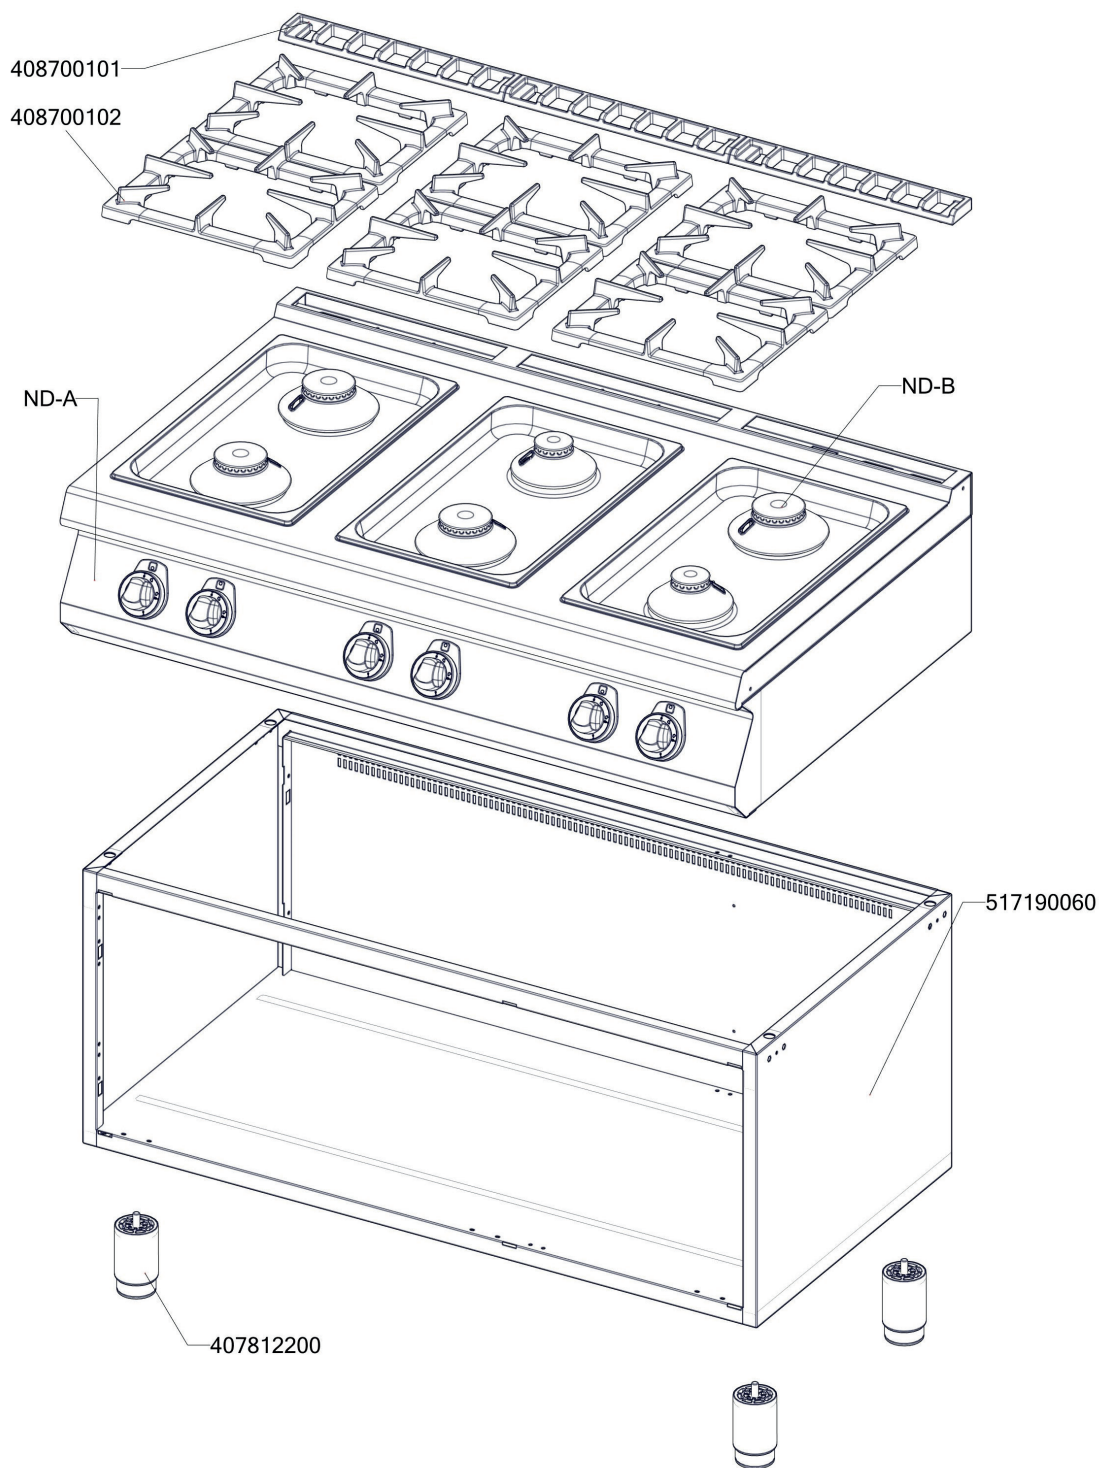

# Exploded view

SPS 7120 G

ROZKRES 1/3

# Exploded view

SPS 7120 G

ROZKRES 2/3

# Exploded view

SPS 7120 G

ROZKRES 3/3

# Exploded view

SPS 7120 G

POLOŽKA	ČÍSLO
Hořák SF 85 - základna	404000168
Hořák SF 85 - tělo	404000315
Hořák SF 85 - rozvaděč plamene SM	404000166
Hořák SF 65 - základna	404000314
Hořák SF 65 - tělo	404000313
Hořák SF 65 - rozvaděč plamene SM	404000165
Rošt SPG L700 posmaltovaný - nákup	408700106
Rošt kominku L700 posmaltovaný - nákup	408700105
Podložka regulačního knoflíku L700 chrom	402590707
Regulační knoflík chrom L700 G	402590706
Samolep. etiketa se stupnicí SP700 G	402594092
Kohout plynový - se svorkou 1/2" + pilot	404500120
Hořák CF-RM - pilotní hořák + tryska 24	404000310
Hořák CF-RM - regulace vzduchu	404000318
Termočlánek 600mm M9x1 (L700)	404050312
Noha stavitelná nerez + nerez noha	407812200
NM70009 Dno modulu 7120	467350009
NM70018 Zadní výztuha plyn 7120	467350018
NM70381 výztuha dna L7012	467350381
NM70020 Zadní kryt 7120	467350020
SP70473 výztuha desky SPS-7012	467260473
polotovar NM70025 levá bočnice topu L700	517350025
polotovar NM70026 pravá bočnice topu L700	517350026
polotovar SP70190 SPS trubka med d6mm PILOT2	517260190
polotovar SP70186 SPS trubka med d10mm H1	517260186
polotovar SP70187 SPS trubka med d10mm H2	517260187
polotovar SP70188 SPS trubka med d10mm H3	517260188
polotovar SP70189 SPS trubka med d6mm PILOT1	517260189
polotovar SP70467 SPS trubka med d10mm H5	517260467
polotovar SP70153 GN-1-1-40-prolisovana	517260153
polotovar SP71164 - vrchní deska SPS-7012 -čištěná	517261164
SP70169 trubka přívodní pozink SP-7012 G s maticemi	527260975
polotovar SP70080 hořáková komora SPS 704 - bodování	517260080
polotovar SP70405 přední panel s dorazy SP-7012 G - bodování	517260405
polotovar P70060 korpus L7120	517190060